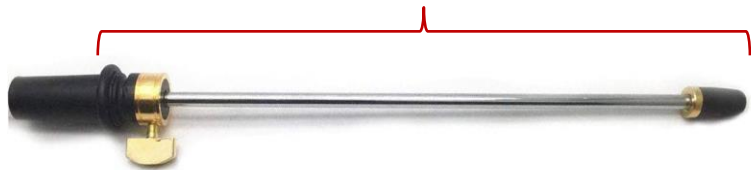

 ViolinArt

 @violinartqro

Espigas de violonchelo

Medidas tomadas desde el botón hasta el extremo de la espiga extendida.

Los precios están en moneda nacional y ya incluyen el IVA.
Hacemos envíos a todo México.

*Precios sujetos a cambios sin previo aviso. Existencias limitadas.

AMRF003

- Base de palisandro
- Varilla metálica
- Longitud: 43.5 cm.
- Peso: 256 gr.

Precio: \$330.00

Las imágenes publicadas son ilustrativas; eventualmente el producto puede mostrar ligeras variaciones.

ECB1

- Base de palisandro
- Varilla metálica
- Longitud: 48.5 cm.
- Peso: 320 gr.

Precio: \$650.00

Las imágenes publicadas son ilustrativas; eventualmente el producto puede mostrar ligeras variaciones.

ECE1

- Base de ébano
- Varilla metálica
- Longitud: 46.5 cm.
- Peso: 292 gr.

Precio: \$650.00

Las imágenes publicadas son ilustrativas; eventualmente el producto puede mostrar ligeras variaciones.

EVCE

- Base de ébano
- Varilla metálica
- Longitud: 47 cm.
- Peso: 279 gr.