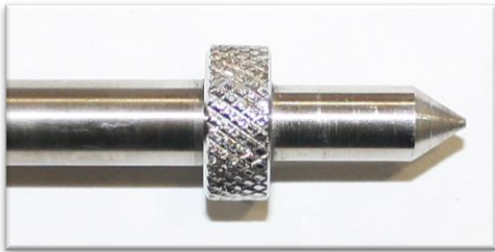

*Precios sujetos a cambios sin previo aviso. Existencias limitadas.

AMRF003

- Base de palisandro
- Varilla metálica
- Longitud: 43.5 cm.
- Peso: 256 gr.

Precio: \$330.00

Las imágenes publicadas son ilustrativas; eventualmente el producto puede mostrar ligeras variaciones.

ECB1

- Base de palisandro
- Varilla metálica
- Longitud: 48.5 cm.
- Peso: 320 gr.

Precio: \$650.00

Las imágenes publicadas son ilustrativas; eventualmente el producto puede mostrar ligeras variaciones.

ECE1

- Base de ébano
- Varilla metálica
- Longitud: 46.5 cm.
- Peso: 292 gr.

Precio: \$650.00

Las imágenes publicadas son ilustrativas; eventualmente el producto puede mostrar ligeras variaciones.

EVCE

- Base de ébano
- Varilla metálica
- Longitud: 47 cm.
- Peso: 279 gr.

Precio: \$900.00

Las imágenes publicadas son ilustrativas; eventualmente el producto puede mostrar ligeras variaciones.

EC11B

- Base de ébano
- Varilla metálica
- Modelo Uni
- Longitud: 54 cm.
- Peso: 283 gr.